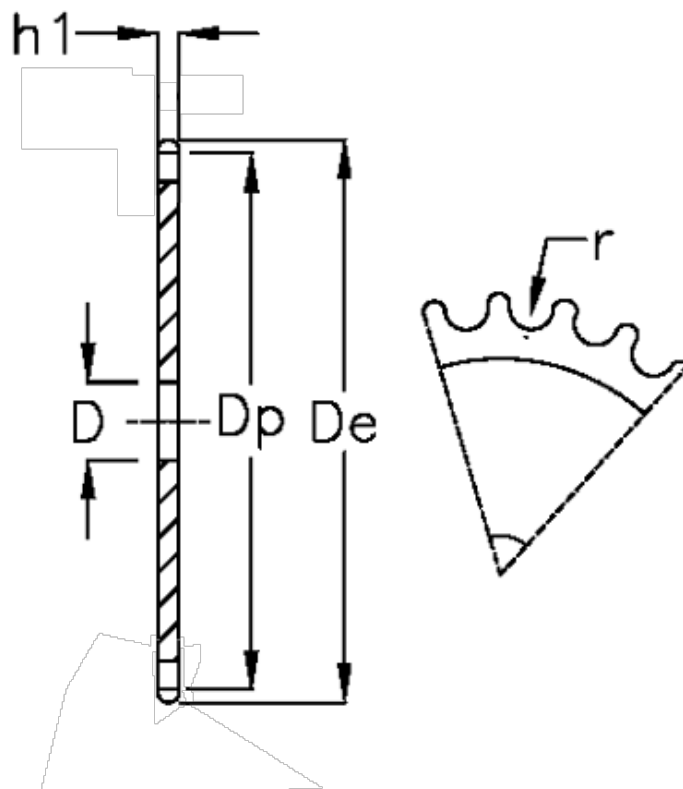

Varenummer: 616021002036
Beskrivelse: Pladehjul 05 B-1 Z=36 simplex

Mål

Antal tænder	= 36	r = 5
C	= 1	
D	= 10	
De	= 95	
Dp	= 91.79	
For kædebetegnelse	= 05 B-1	
For kæde størrelse	= 8 x 3,0 mm	
h1	= 2.8	